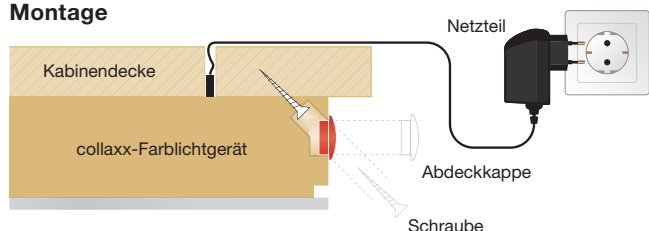

... wie *Farben* die  
*Menschen*  
berühren.

**FL202**

*Farblichtgerät für  
Sauna und Infrarotkabine*

- Für Kabinen bis 2,5 x 2,5 m
- 56 Power-LEDs von Osram
- Nur 33mm Bauhöhe
- Unsichtbare Montage
- Homogene Leuchtfläche

In Abachi oder  
Akazie gedämpft erhältlich

Leuchtstark. Randlos. Modern.

Mit den gewohnten collaxx-Vorteilen:

**Kombinierbarkeit**

Ihrer Kreativität sind keine Grenzen gesetzt: Alle collaxx-Farblichtgeräte sind beliebig miteinander kombinierbar.

**Montage**

In wenigen Schritten zur absoluten Entspannung.

**Ideal zum Nachrüsten:** Einfache Montage mit 2 Schrauben.

**Technische Daten Farblichtgerät**

|                         | <i>FL202F Abachi</i>   | <i>FL202F Akazie gedämpft</i> |
|-------------------------|--|-------------------------------|
| Empfohlene Kabinengröße | bis 2,5 x 2,5 m  |                               |
| Abmessungen             | 275 x 190 x 33 mm  |                               |
| Gewicht                 | ca. 450 g  |                               |
| Helligkeit              | Rot: typ. 225 lm; Orange: typ. 290 lm; Gelb: typ. 225 lm; Grün: typ. 150 lm; Türkis: typ. 165 lm; Blau: typ. 45 lm; Violett: typ. 225 lm; Weiß: typ. 215 lm; |                               |
| Holzart                 | Abachi   | Akazie gedämpft               |
| Homogene Leuchtfläche   | ja   |                               |
| Pastellfarbtöne         | ja   |                               |
| Unsichtbare Montage     | ja   |                               |
| Umgebungstemperatur     | 0 ... 125°C (dauerhitzebeständig)  |                               |
| LED-Lebensdauer         | typ. 30.000 Stunden  |                               |
| Automatikmodus          | Intervalldauer frei programmierbar (10 s ... 4 h)  |                               |
| Zustandsspeicher        | Betriebsmodus (Einzelfarbe/Automatik), Farbe, Helligkeit   |                               |