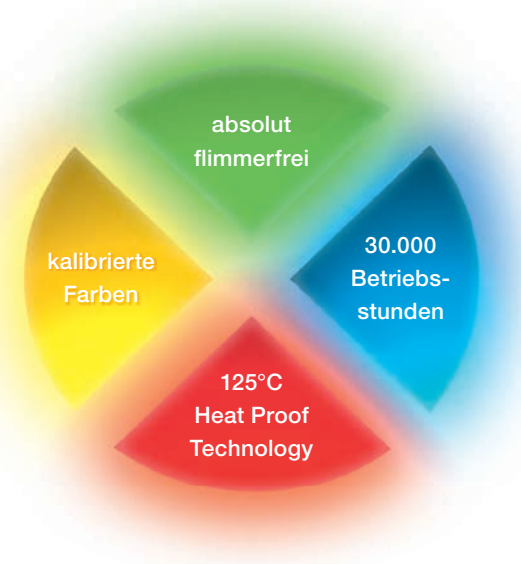

... wie *Farben* die  
*Menschen*  
berühren.

**FL202**

*Farblichtgerät für  
Sauna und Infrarotkabine*

- Für Kabinen bis 2,5 x 2,5 m
- 56 Power-LEDs von Osram
- Nur 33mm Bauhöhe
- Unsichtbare Montage
- Homogene Leuchtfläche

In Abachi oder  
Akazie gedämpft erhältlich

Leuchtstark. Randlos. Modern.

Mit den gewohnten collaxx-Vorteilen:

**Kombinierbarkeit**

Ihrer Kreativität sind keine Grenzen gesetzt: Alle collaxx-Farblichtgeräte sind beliebig miteinander kombinierbar.

**Montage**

In wenigen Schritten zur absoluten Entspannung.

**Ideal zum Nachrüsten:** Einfache Montage mit 2 Schrauben.

**Technische Daten Farblichtgerät**

|                         | <i>FL202F Abachi</i>   | <i>FL202F Akazie gedämpft</i> |
|-------------------------|--|-------------------------------|
| Empfohlene Kabinengröße | bis 2,5 x 2,5 m  |                               |
| Abmessungen             | 275 x 190 x 33 mm  |                               |
| Gewicht                 | ca. 450 g  |                               |
| Helligkeit              | Rot: typ. 225 lm; Orange: typ. 290 lm; Gelb: typ. 225 lm; Grün: typ. 150 lm; Türkis: typ. 165 lm; Blau: typ. 45 lm; Violett: typ. 225 lm; Weiß: typ. 215 lm; |                               |
| Holzart                 | Abachi   | Akazie gedämpft               |
| Homogene Leuchtfläche   | ja   |                               |
| Pastellfarbtöne         | ja   |                               |
| Unsichtbare Montage     | ja   |                               |
| Umgebungstemperatur     | 0 ... 125°C (dauerhitzebeständig)  |                               |
| LED-Lebensdauer         | typ. 30.000 Stunden  |                               |
| Automatikmodus          | Intervalldauer frei programmierbar (10 s ... 4 h)  |                               |
| Zustandsspeicher        | Betriebsmodus (Einzelfarbe/Automatik), Farbe, Helligkeit   |                               |